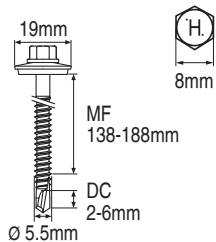

2157009
11.07.2018

S-CDH 63S 5.5x216

2157304

Rostfrei / Inox / Stainless A2

2157009