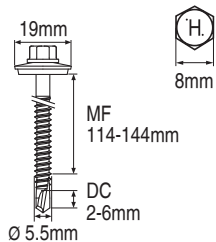

2157007
11.07.2018

S-CDH 63S 5.5x172

2157302

Rostfrei / Inox / Stainless A2

2157007